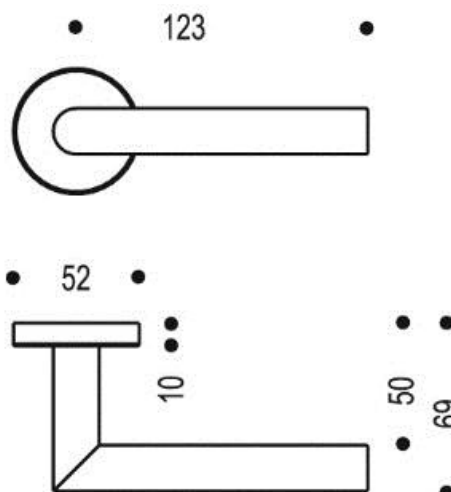

Fiche produit

Linux 493

Gamme :

- Version béquille sur rosace
- Perçages :
 - Aveugle
 - Bec de canne
 - Clé I
 - Clé L
 - Condamnation simple (option ergo)
 - Condamnation à voyant (option ergo)
 - Protection cylindre
- Finition :
 - Inox brossé

Descriptif technique :

- Béquille en acier inoxydable
- Ensemble monobloc : béquille et rosace solidarisées
- Sous-rosace métallique avec fixation par vis bouchon traversantes entraxe 38mm
- Ressort de rappel intégré
- Fixation invisible
- Carré de 7mm
- Vis de fixation M4